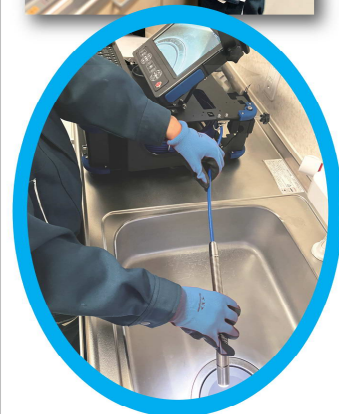

LED照明

自動水平

防水性

距離計

挿入性

鮮明映像で
あらゆる異状を
見逃さない！

ハイビジョン映像でクリアな視認性

バリュー・スコープⅣ HDは管内検査用の押込み式カメラです。狭い管や曲管でも簡単に確認を行うことができ、排水管調査に威力を発揮します。HD化し従来のカメラでは見えにくかった細部も鮮明に映し出され、管内の状態や異状箇所を逃さず確認できます。

ハイビジョンの鮮明な管内映像

塩ビ管

鉄管清掃前(上)と清掃後(下)

ハイクオリティ & リーズナブル

VALUE SCOPE TV

HD

10インチモニター付き コントローラ

見やすい10インチモニターで管内をリアルタイムに確認。約100万画素の高画質なハイビジョン映像と8段階のデジタルズームで小さな異状も見逃しません。距離計、*テキスト入力機能付きで動画・静止画をSDカードに記録します。
*英数字のみ

自動水平機能付き ステンレス製カメラヘッド

キズや水に強く耐環境性に優れたサファイヤレンズを採用したステンレスカメラヘッド。画角90°の広角視野と12灯のLEDで管内の鮮明な映像を捉えます。完全防水 (IP68・10m防水)。自動水平機能付き。

ブレーキ付きケーブルリール

強度、耐熱性、耐薬品性に優れたガラスファイバーのケーブル。押し込み性に優れ、現場での作業効率を大幅に改善します。ケーブル長30mで排水管の調査に最適です。操作しやすいスタンド付。